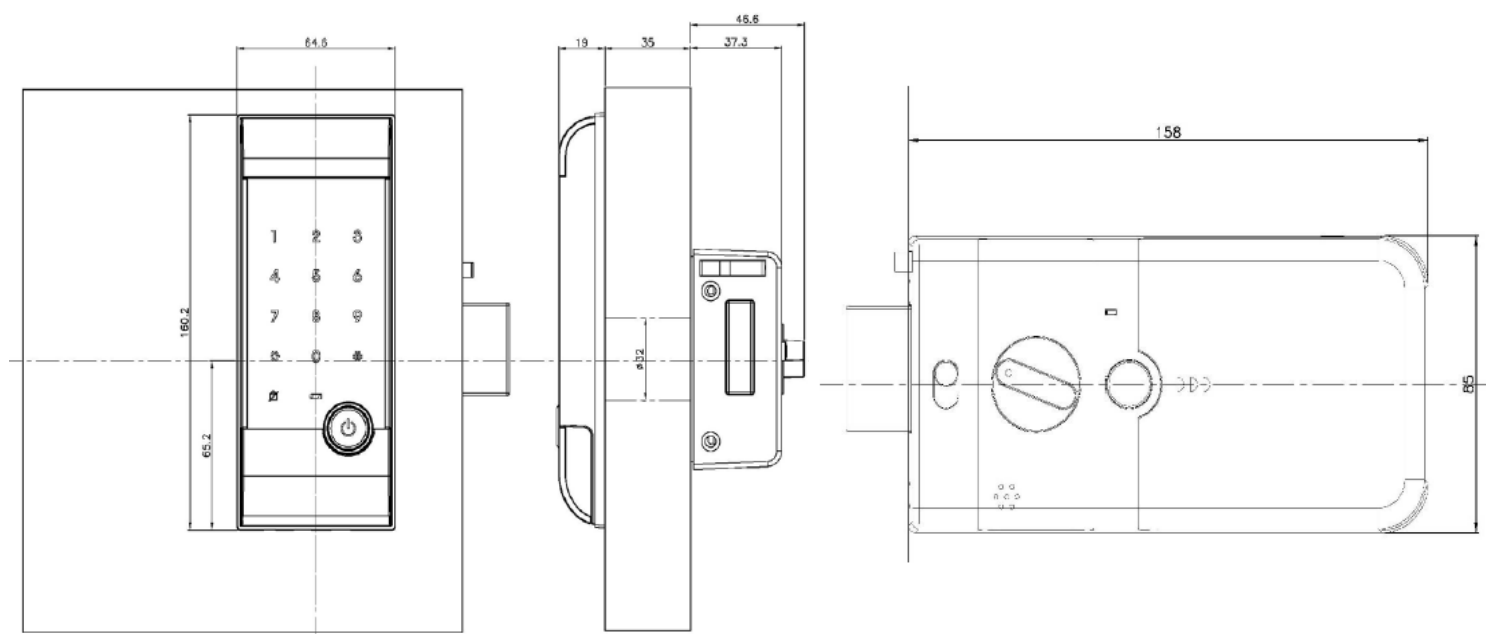

*ASSA ABLOY est le leader mondial des solutions d'ouverture de porte destinées à répondre aux exigences de sécurité, de protection et de confort de l'utilisateur final.

DESCRIPTIF TECHNIQUE

- 4 badges fournis dans la boîte
- Capacité : 20 badges
- Code : 4 à 12 chiffres
- Alimentation : 4 piles 1,5 V AA Alcalines – Vis sur capot
- Autonomie : jusqu'à 1 an (10 passages par jour)
- Test accompli : 120000 cycles
- Températures de fonctionnement : -15° à +55° C
- Epaisseur de porte : 35 à 45 mm (avec les vis fournies)
- Types de portes : intérieures et extérieures arbitrées (IP54)