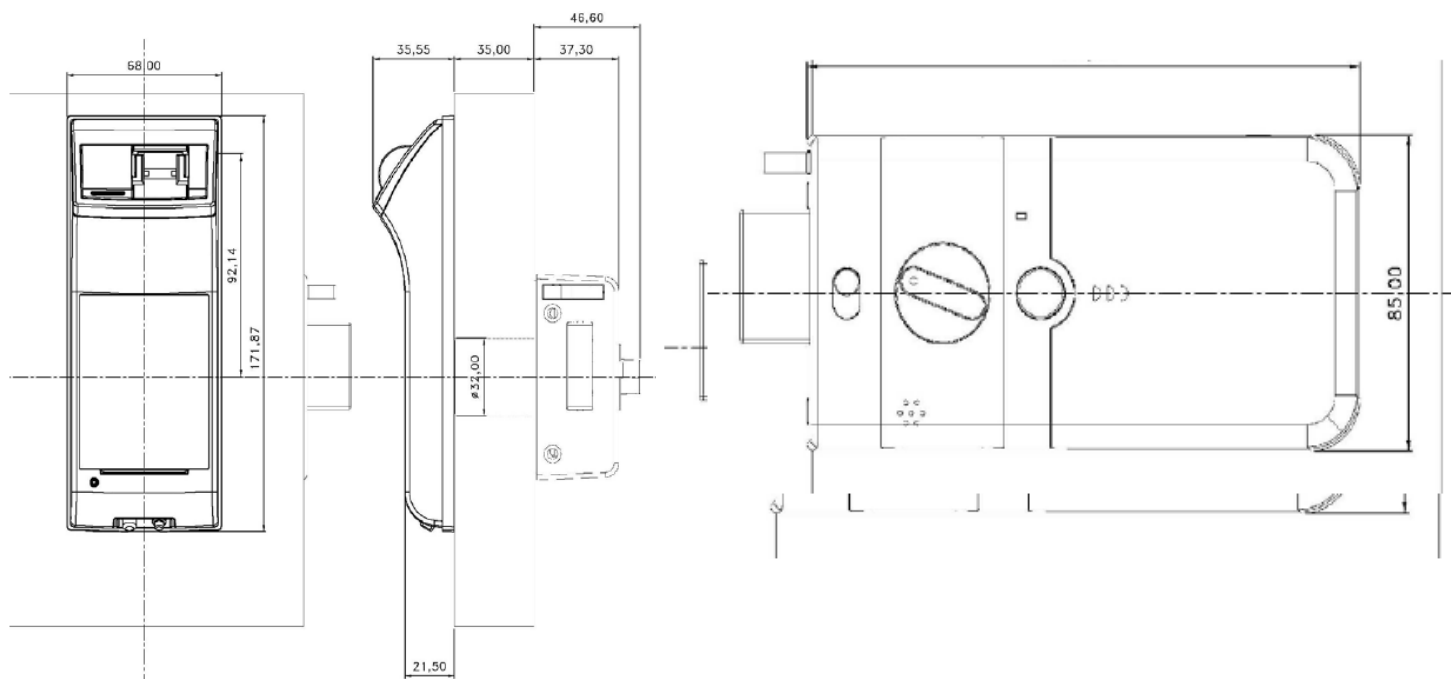

*ASSA ABLOY est le leader mondial des solutions d'ouverture de porte destinées à répondre aux exigences de sécurité, de protection et de confort de l'utilisateur final.

DESCRIPTIF TECHNIQUE

- Capacité : 20 empreintes
- Code : 4 à 12 chiffres
- Alimentation : 4 piles 1,5 V AA Alcalines – Vis sur capot
- Autonomie : jusqu'à 1 an (10 passages par jour)
- Test accompli : 120000 cycles
- Températures de fonctionnement : -15° à +55° C
- Epaisseur de porte : 35 à 45 mm (avec les vis fournies)
- Types de portes : intérieures